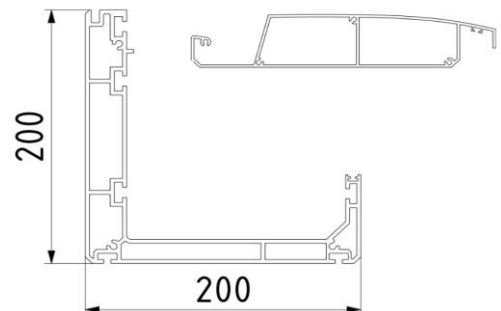

Lamella SPOT kiosztás:

Lamellák száma	7	8	9	10	11	12	13	14	15	16	17	18	19	20	21	22	23	24	25	26	27	28	29	30	31	32	33	34	35	36	37	38	39
Fényforrással szerelt lamellák száma	1	1	2	2	2	2	2	2	2	3	3	3	3	3	3	4	4	4	4	4	4	5	5	5	5	5	5	6	6	6	6	6	
Fényforrások száma pergolánként	Szélesség < 320		2	2	4	4	4	4	4	6	6	6	6	6	6	8	8	8	8	8	8	10	10	10	10	10	10	12	12	12	12	12	
	Szélesség > 320		3	3	6	6	6	6	6	9	9	9	9	9	9	12	12	12	12	12	12	15	15	15	15	15	15	18	18	18	18	18	

Melegfényű SPOT fényforrás (LED)	96 €/db
Világításvezérlő csatlakozó kábelostorral (SPOT-hoz)	299 €/per.
Esőérzékelő (LED szalag és SPOT esetén kötelező)	156 €/db
RGB vagy Fehér LED szalag, 7,5 W/m + LED sín	54 €/m
Világításvezérlő csatlakozó kábelkorláccsal (LED szalaghoz)	430 €/per.
Okosotthon illesztő elektronika	167 €/db

- A LED szalag hossza az esőcsatorna teljes hosszával kalkulálendő.
- Az okosotthon illesztő elektronika gondoskodik az okosotthonnal való kapcsolatról a világításvezérlés vagy a lamellamozgatás tekintetében.
- Lamella SPOT és lábakra szerelhető SPOT lámpához 1 világításvezérlő elegendő.