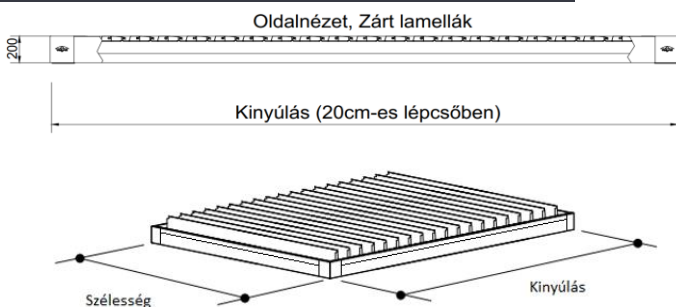

Lamella SPOT kiosztás:

Lamellák száma	7	8	9	10	11	12	13	14	15	16	17	18	19	20	21	22	23	24	25	26	27	28	29	30	31	32	33	34	35	36	37	38	39
Fényforrással szerelt lamellák száma	1	1	2	2	2	2	2	2	2	3	3	3	3	3	3	4	4	4	4	4	4	5	5	5	5	5	5	6	6	6	6	6	
Fényforrások száma pergolánként	Szélesség < 320		2	2	4	4	4	4	4	6	6	6	6	6	6	8	8	8	8	8	8	10	10	10	10	10	10	12	12	12	12	12	
	Szélesség > 320		3	3	6	6	6	6	6	9	9	9	9	9	9	12	12	12	12	12	12	15	15	15	15	15	15	18	18	18	18	18	

Melegfényű SPOT fényforrás (LED)	96 €/db
Világításvezérlő csatlakozó kábelostorral (SPOT-hoz)	299 €/per.
Esőérzékelő (LED szalag és SPOT esetén kötelező)	156 €/db
RGB vagy Fehér LED szalag, 7,5 W/m + LED sín	54 €/m
Világításvezérlő csatlakozó kábelkorláccsal (LED szalaghoz)	430 €/per.
Okosotthon illesztő elektronika	167 €/db

- A LED szalag hossza az esőcsatorna teljes hosszával kalkulálendő.
- Az okosotthon illesztő elektronika gondoskodik az okosotthonnal való kapcsolatról a világításvezérlés vagy a lamellamozgatás tekintetében.
- Lamella SPOT és lábakra szerelhető SPOT lámpához 1 világításvezérlő elegendő.